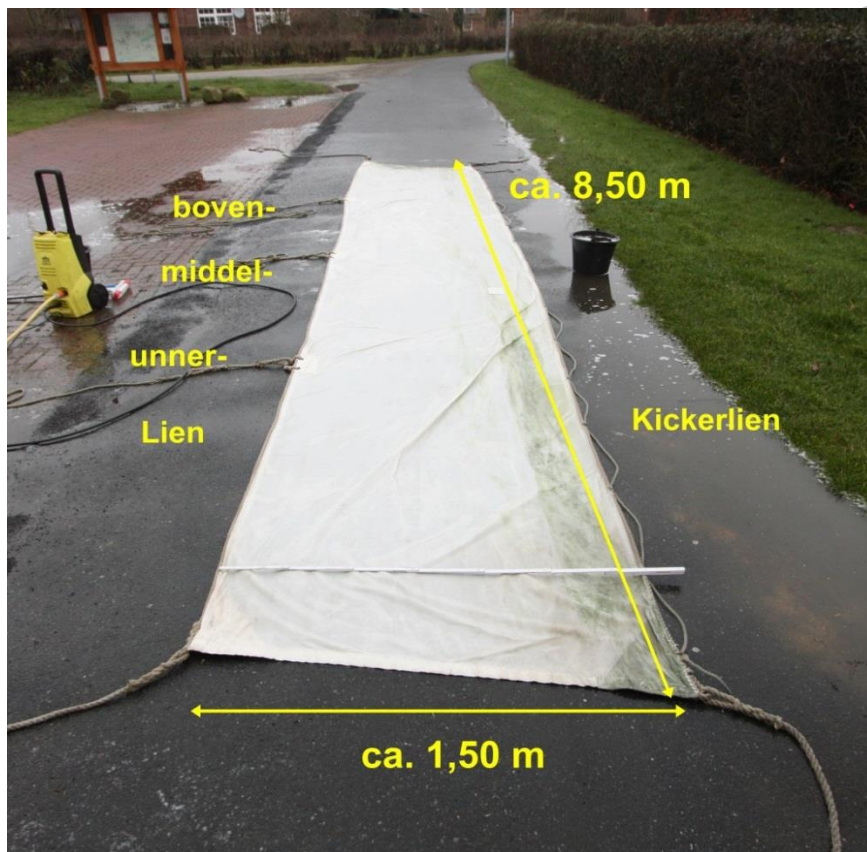

Wir bitten bei der Angebotsabgabe um ein Stoffmuster.

Segelabmessungen: ca. 8,50 m x 1,45 m
Farbe: weiß

Die genauen Fertigungsmaße müssen vor der Fertigung vor Ort genommen werden.

Seile: Kickerlien, Halstau (kort un lang), Boven-, Middel-
un Unner-Lien, etc. (siehe Bild)
Seilstärke: mindestens 12 mm
Kauschen: jeweils in den Ecken aus Edelstahl

Die genauen Seillängen sind auf die richtige Länge vor Ort gebrauchsfähig zu kürzen.

Grundmaße des Segels