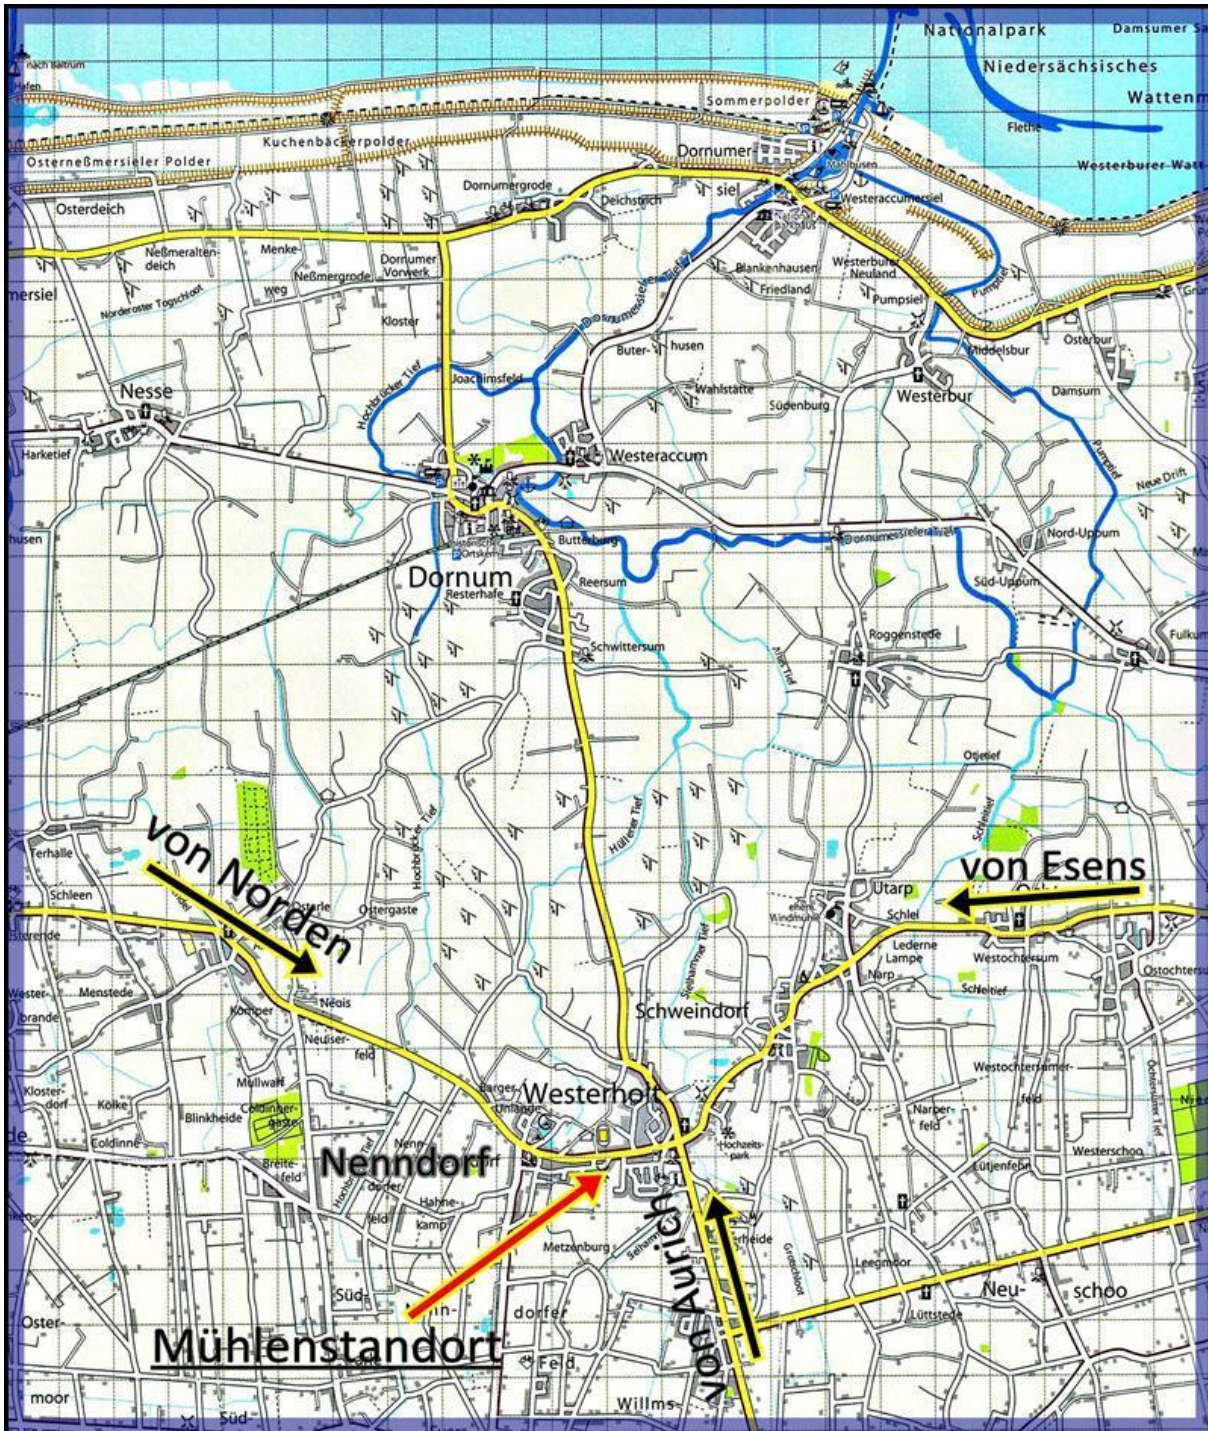

Hinweis:

Wenn Sie ein Navigationssystem benutzen, dann geben Sie bitte die Postleitzahl 26556 für Nenndorf ein.

Es gibt in unserer Nähe mehrere Orte mit dem gleichen Namen.

Mühlenfreunde Holtriem e. V.

Homepage: www.muehle-nenndorf.de